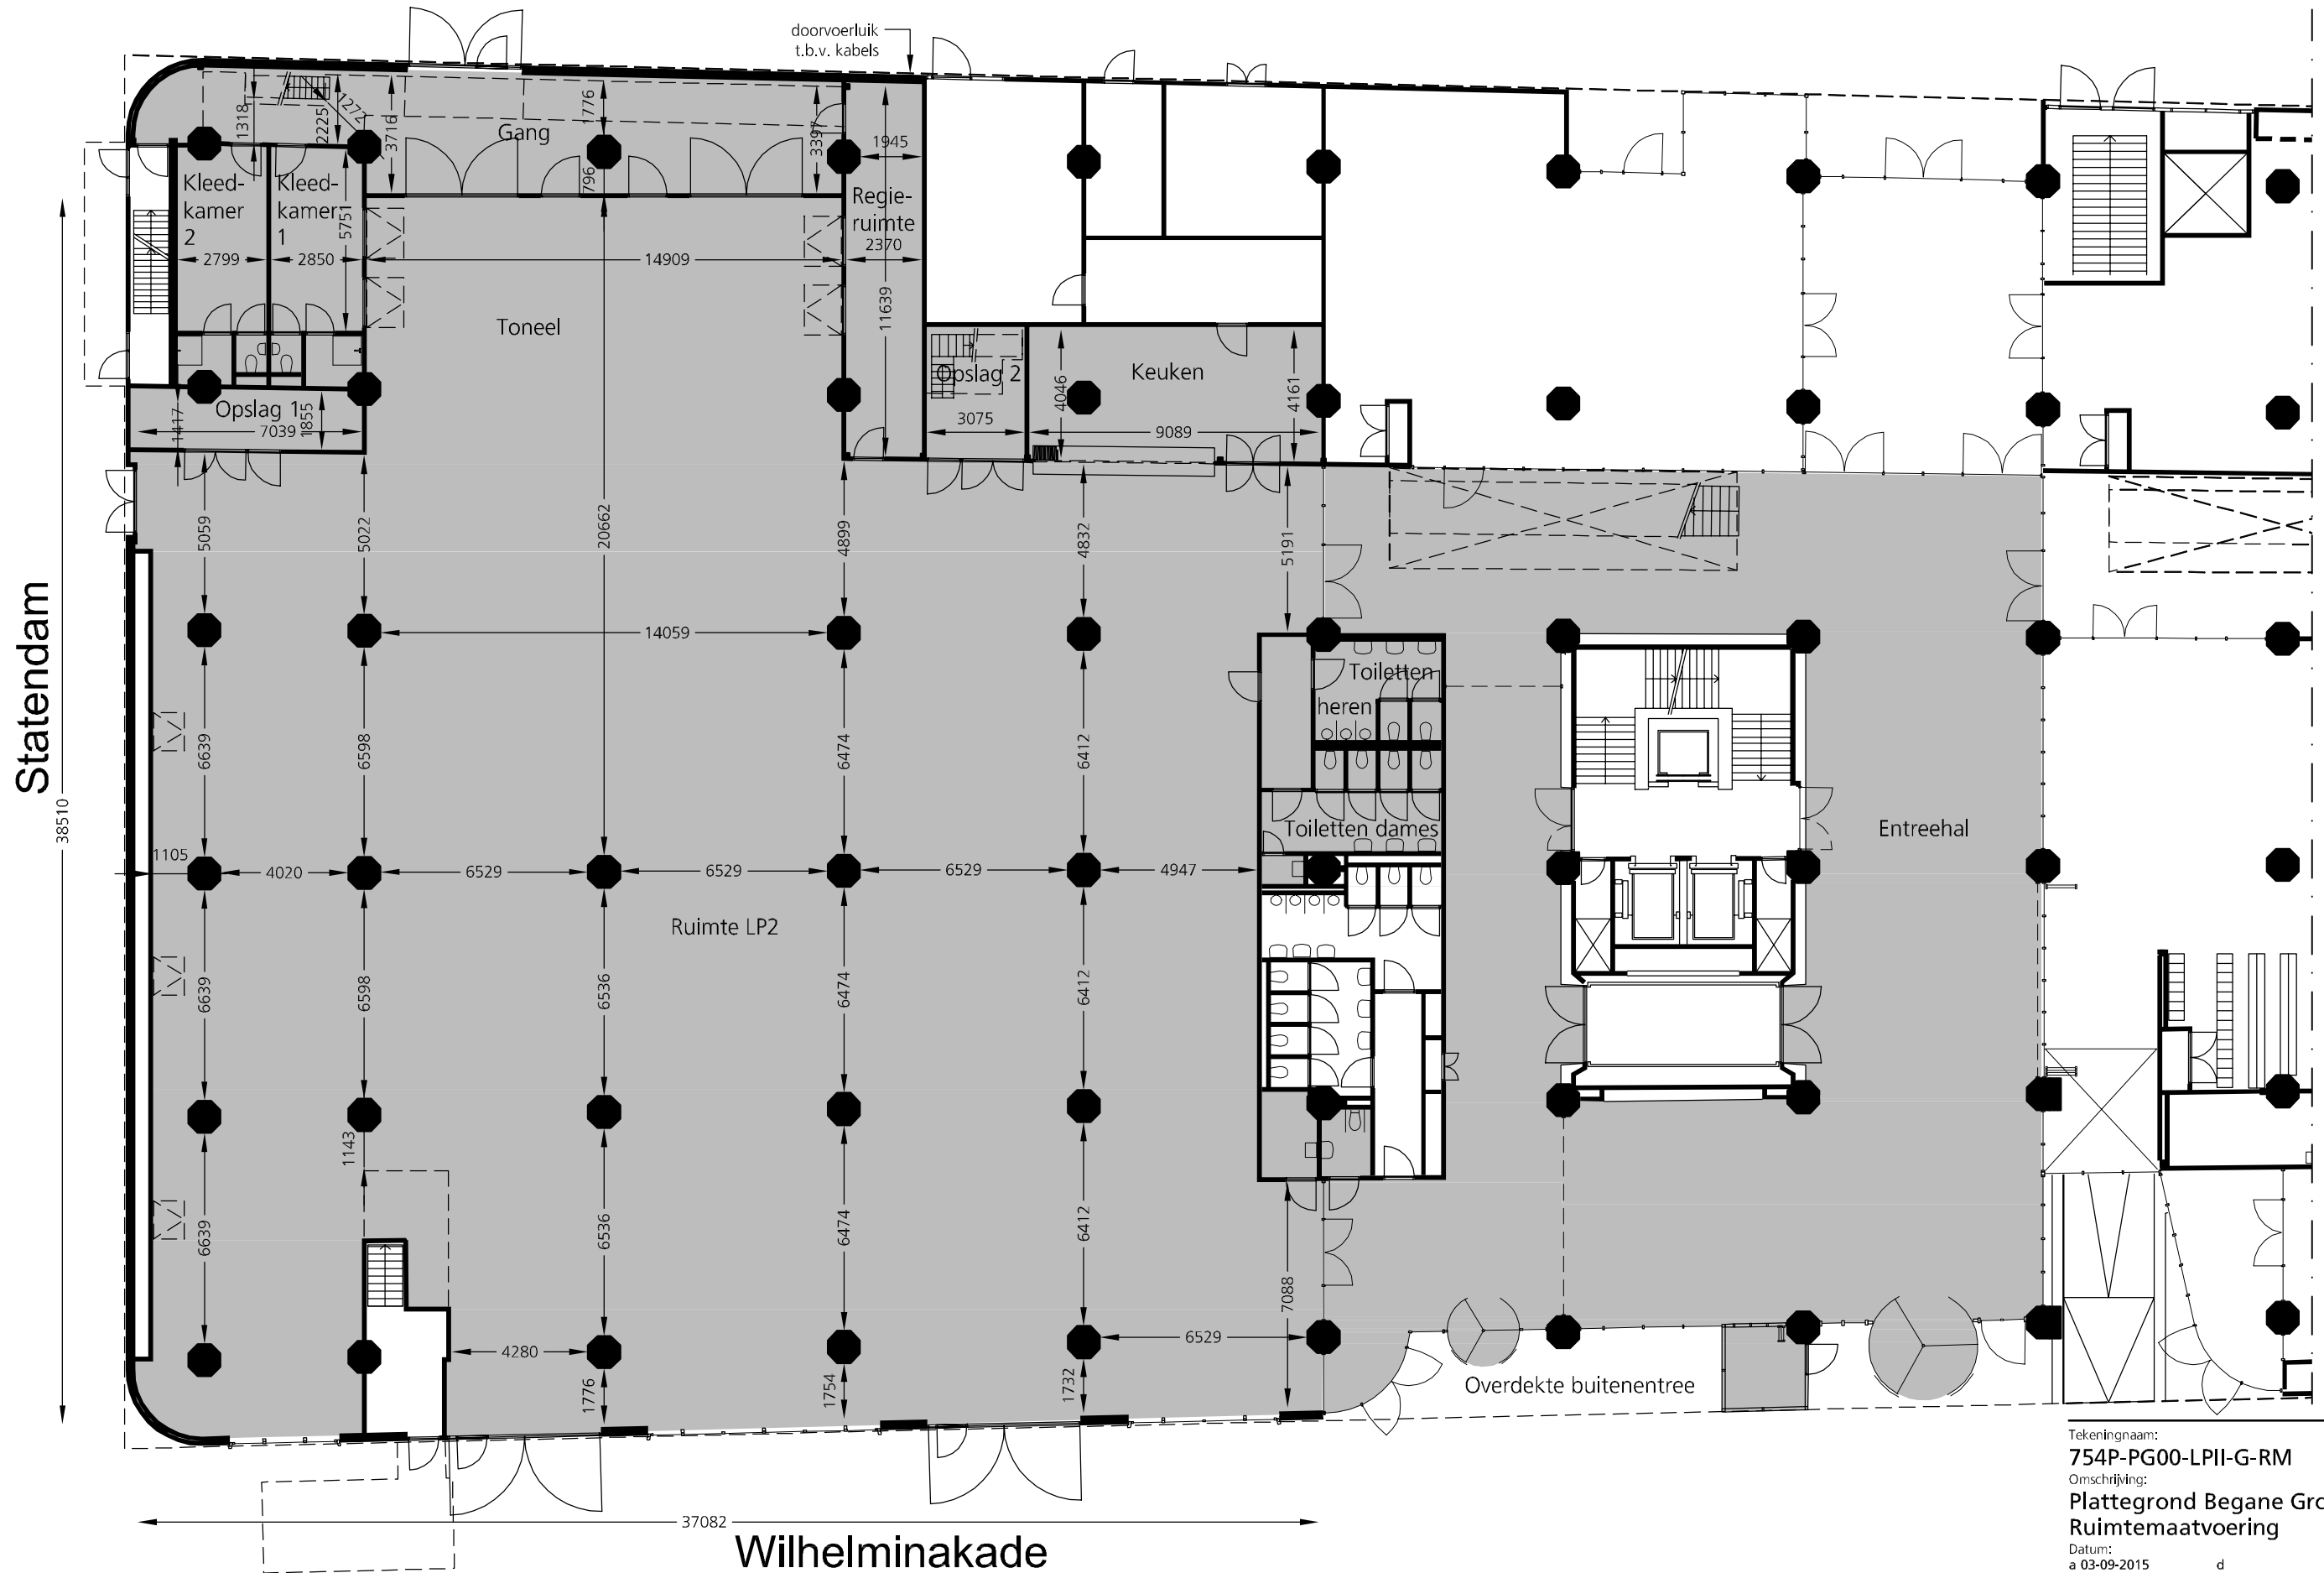

# Otto Reuchlinweg

Tekeningnaam: 754P-PG00-LPII-G-RM  
 Omschrijving: Plattegrond Begane Grond LP2  
 Ruimte maatvoering  
 Datum: a 03-09-2015 d  
 b e  
 c f  
 Schaal: 1:200  
 Formaat: A3